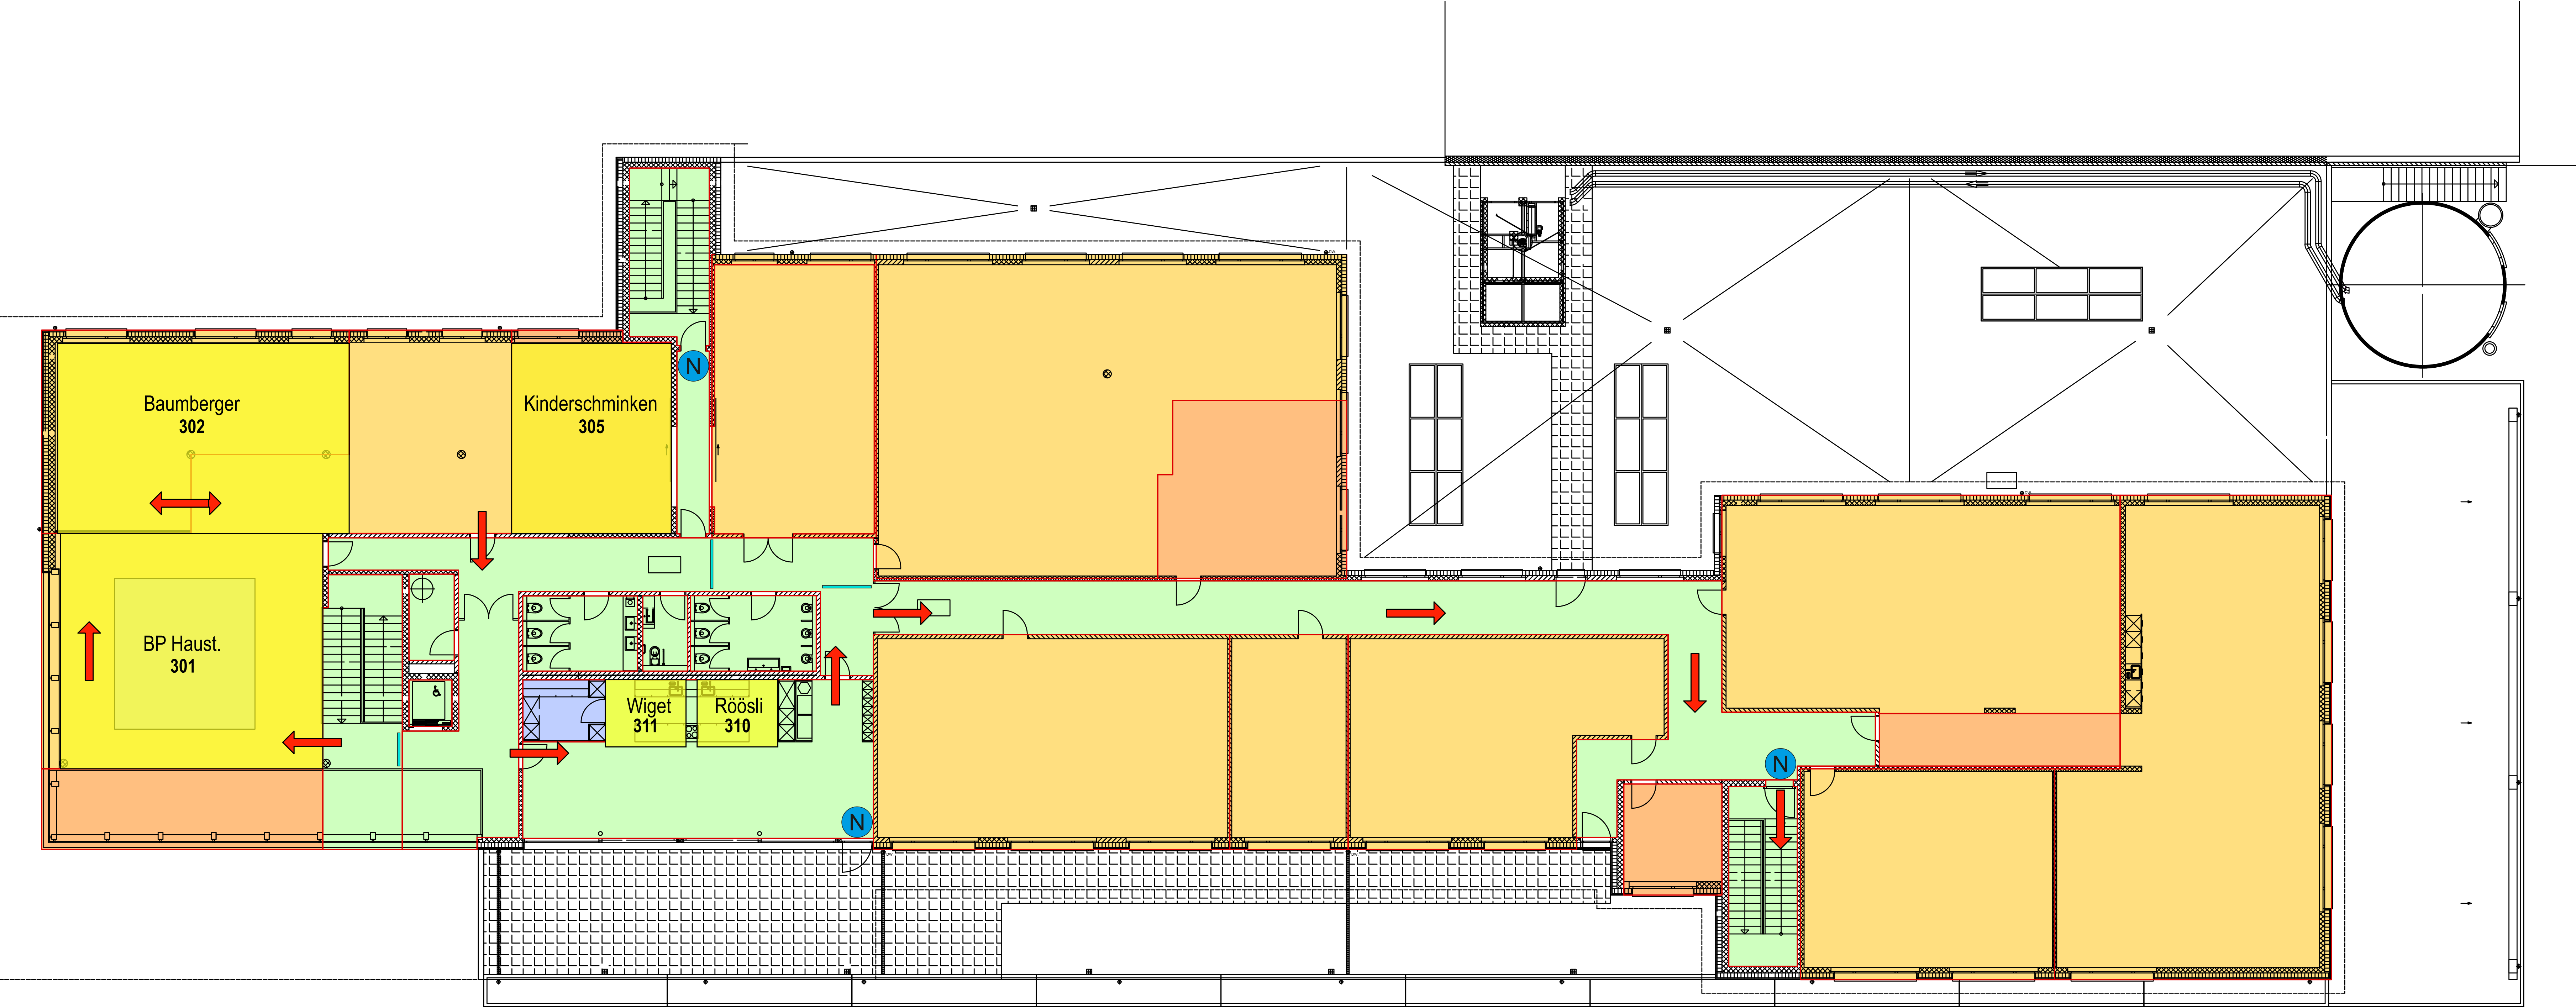

100 Jahre Gewerbeverein Oberentfelden 25./26.05.24

Ausstellungsfläche OG

0 1 5 10

LEGENDE

	Allgemeine Fläche	349.90m²		Abwandlung / Brüstung für Besucherführung, mobil für Fluchtwege
	Mieterfläche vermietet	992.95m²		Messestände
	Mieterfläche unvermietet	160.00m²		Fluchtweg / Notausgang
	Kellenberger	7.10m²