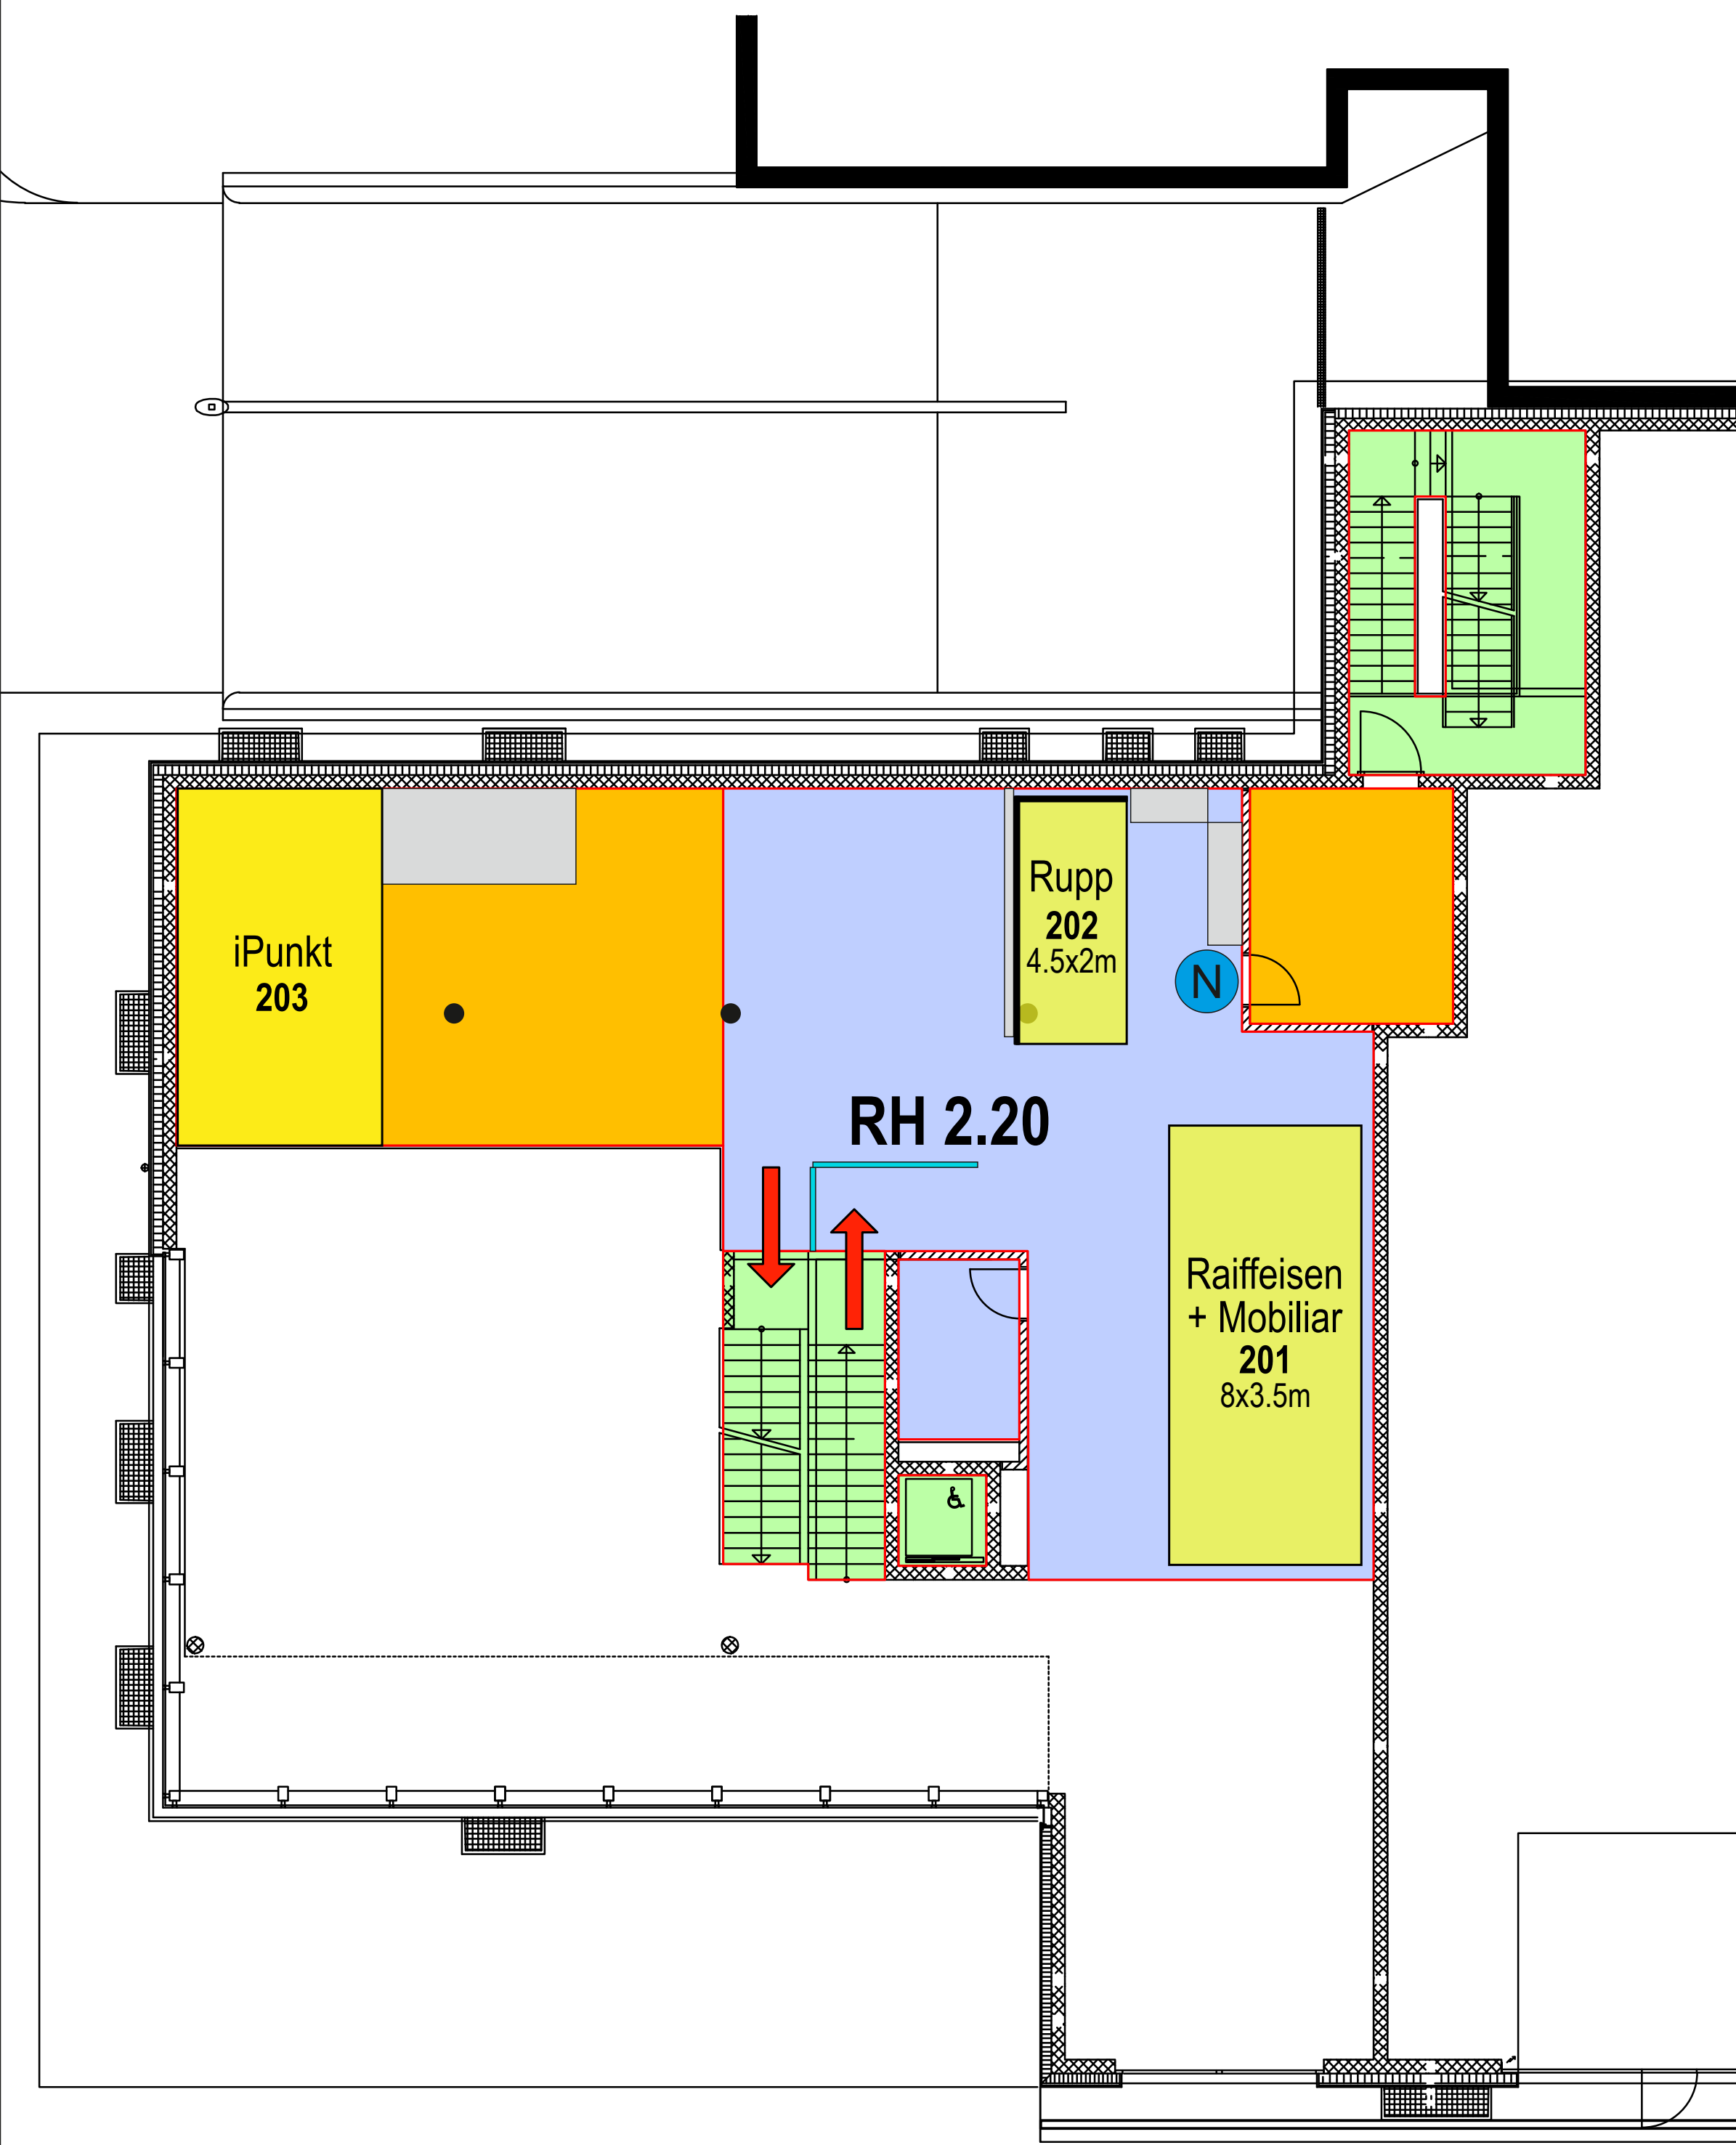

## Ausstellungsfläche EG

### LEGENDE

	Allgemeine Fläche	44.30m <sup>2</sup>
	Mieterfläche vermietet	533.50m <sup>2</sup>
	Mieterfläche unvermietet	67.90m <sup>2</sup>
	Kellenberger	1620.10m <sup>2</sup>

- Abwandlung / Brüstung für Besucherführung, mobil für Fluchtwege
- Messestände
- Fluchtweg / Notausgang
- Gastrobereich mit Bühne

## Ausstellungsfläche ZG

0 1 5 10

### LEGENDE

	Allgemeine Fläche	44.80m <sup>2</sup>
	Mieterfläche vermietet	76.00m <sup>2</sup>
	Mieterfläche unvermietet	0.00m <sup>2</sup>
	Kellenberger	138.50m <sup>2</sup>

 Abwandlung / Brüstung für Besucherführung, mobil für Fluchtwege