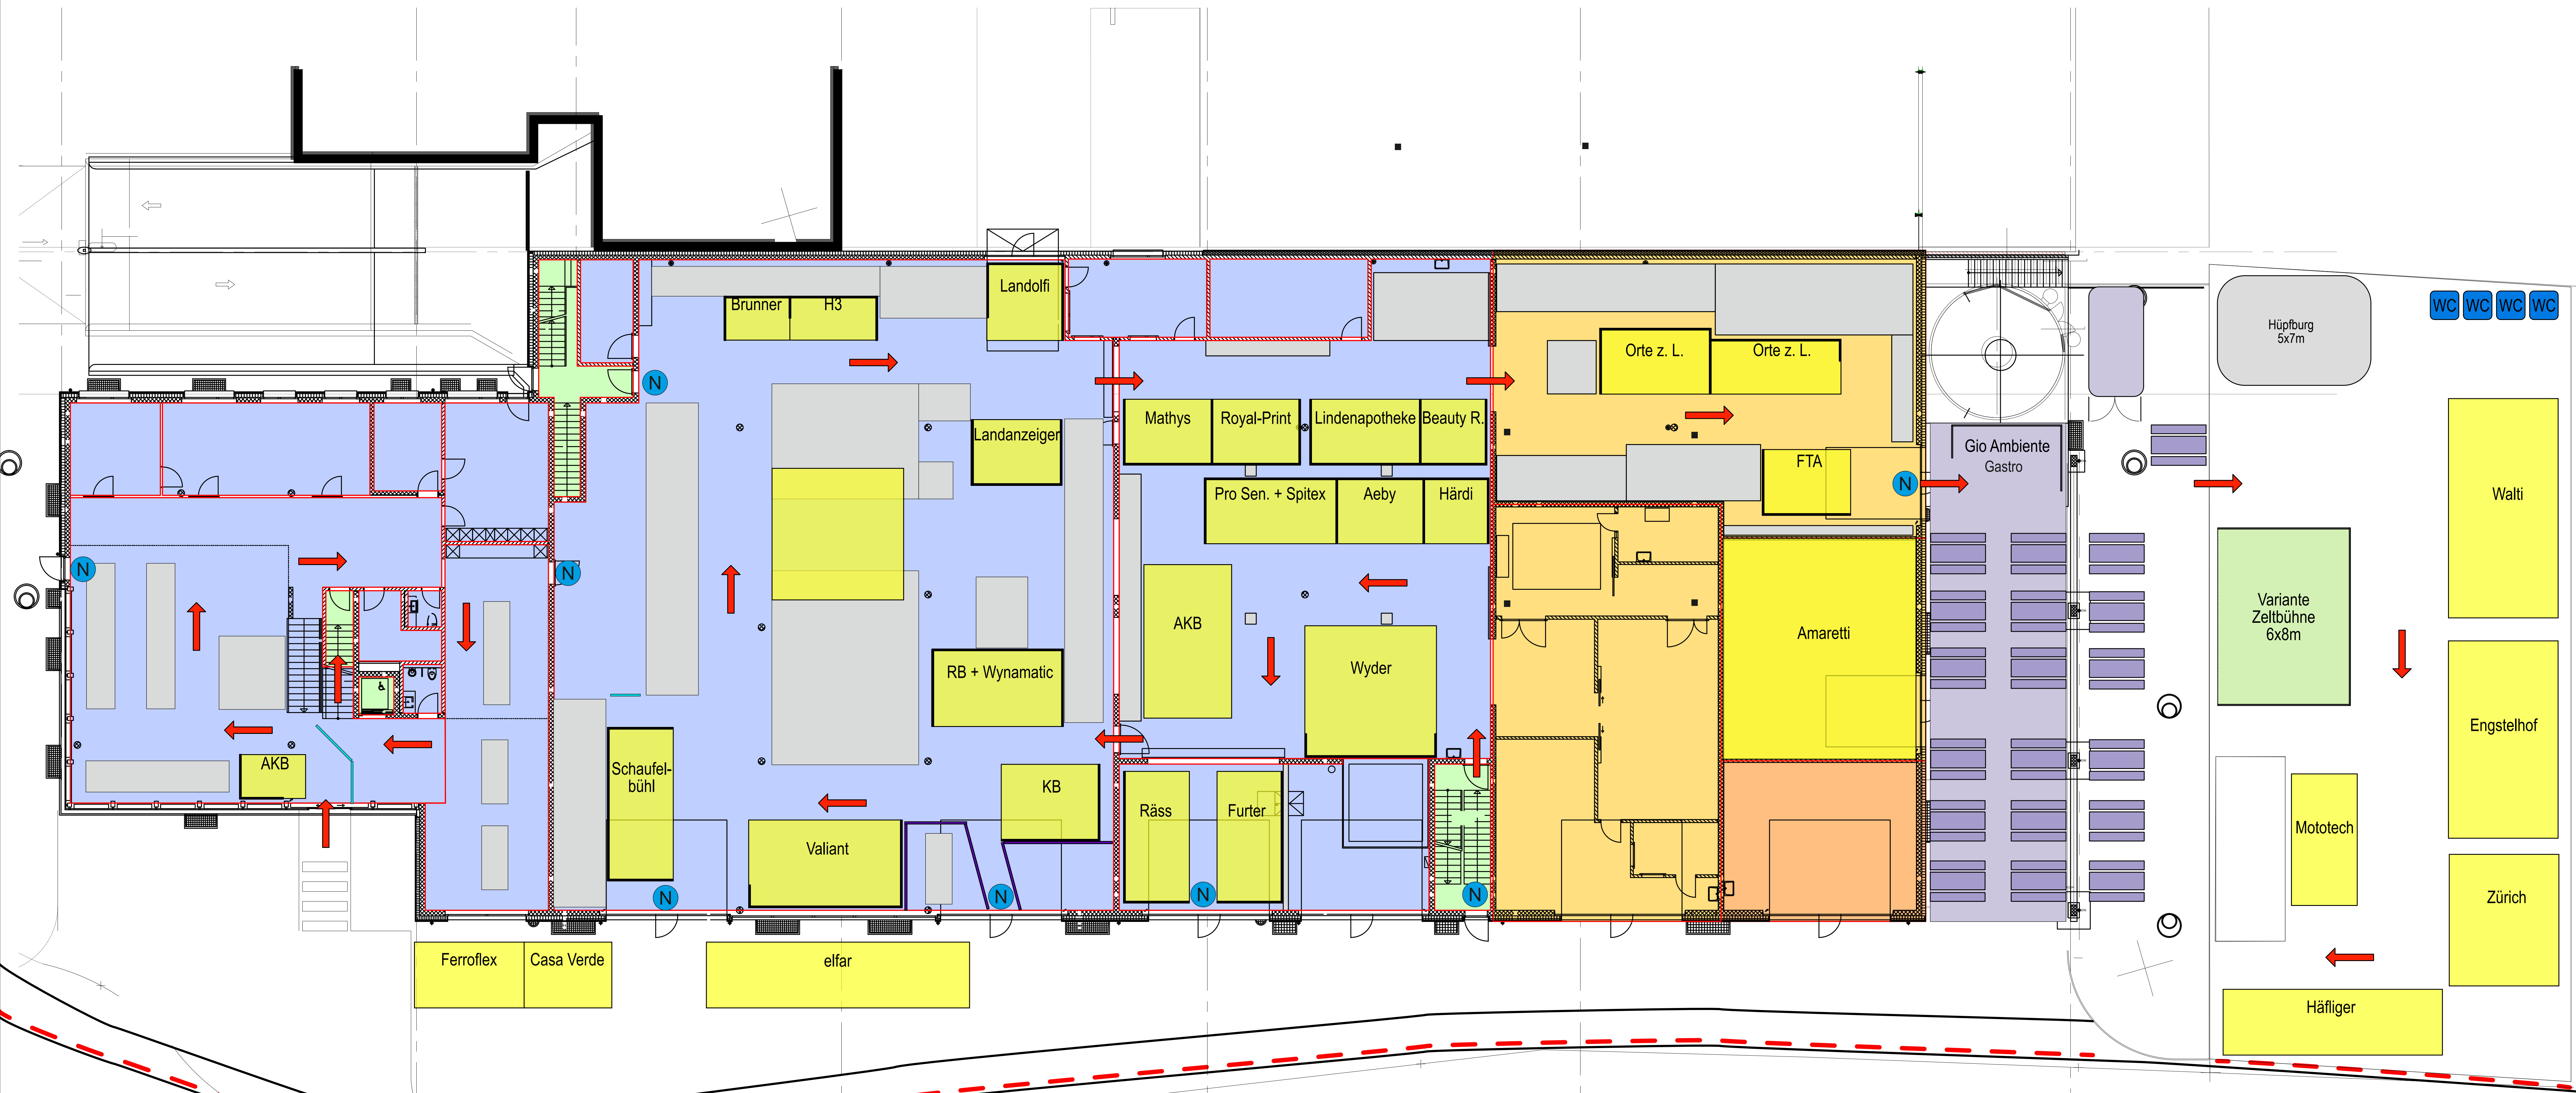

## Ausstellungsfläche EG

### LEGENDE

	Allgemeine Fläche	44.30m <sup>2</sup>
	Mieterfläche vermietet	533.50m <sup>2</sup>
	Mieterfläche unvermietet	67.90m <sup>2</sup>
	Kellenberger	1620.10m <sup>2</sup>

- Abwandlung / Brüstung für Besucherführung, mobil für Fluchtwege
- Messestände
- Fluchtweg / Notausgang
- Gastrobereich mit Bühne

## Ausstellungsfläche ZG

0 1 5 10

### LEGENDE

	Allgemeine Fläche	44.80m <sup>2</sup>
	Mieterfläche vermietet	76.00m <sup>2</sup>
	Mieterfläche unvermietet	0.00m <sup>2</sup>
	Kellenberger	138.50m <sup>2</sup>

 Abwandlung / Brüstung für Besucherführung, mobil für Fluchtwege